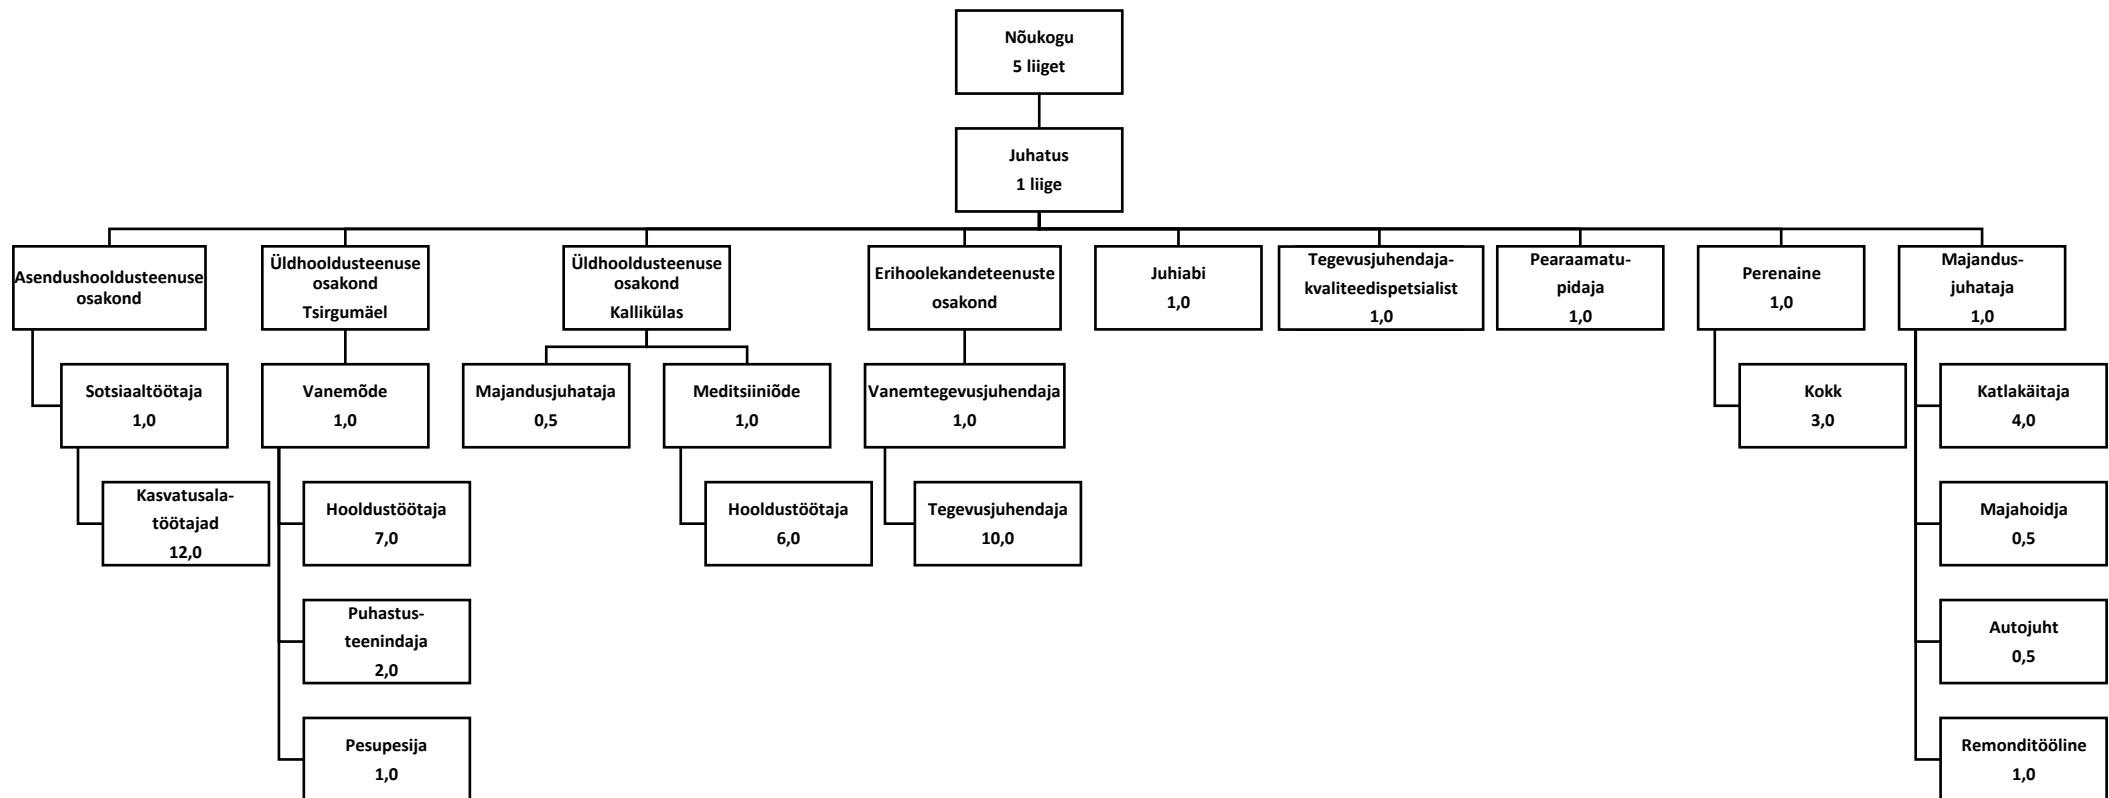

Sihtasutuse Taheva Sanatoorium struktuur alates 01.01.2019

Kokku kohamäärad 62,5