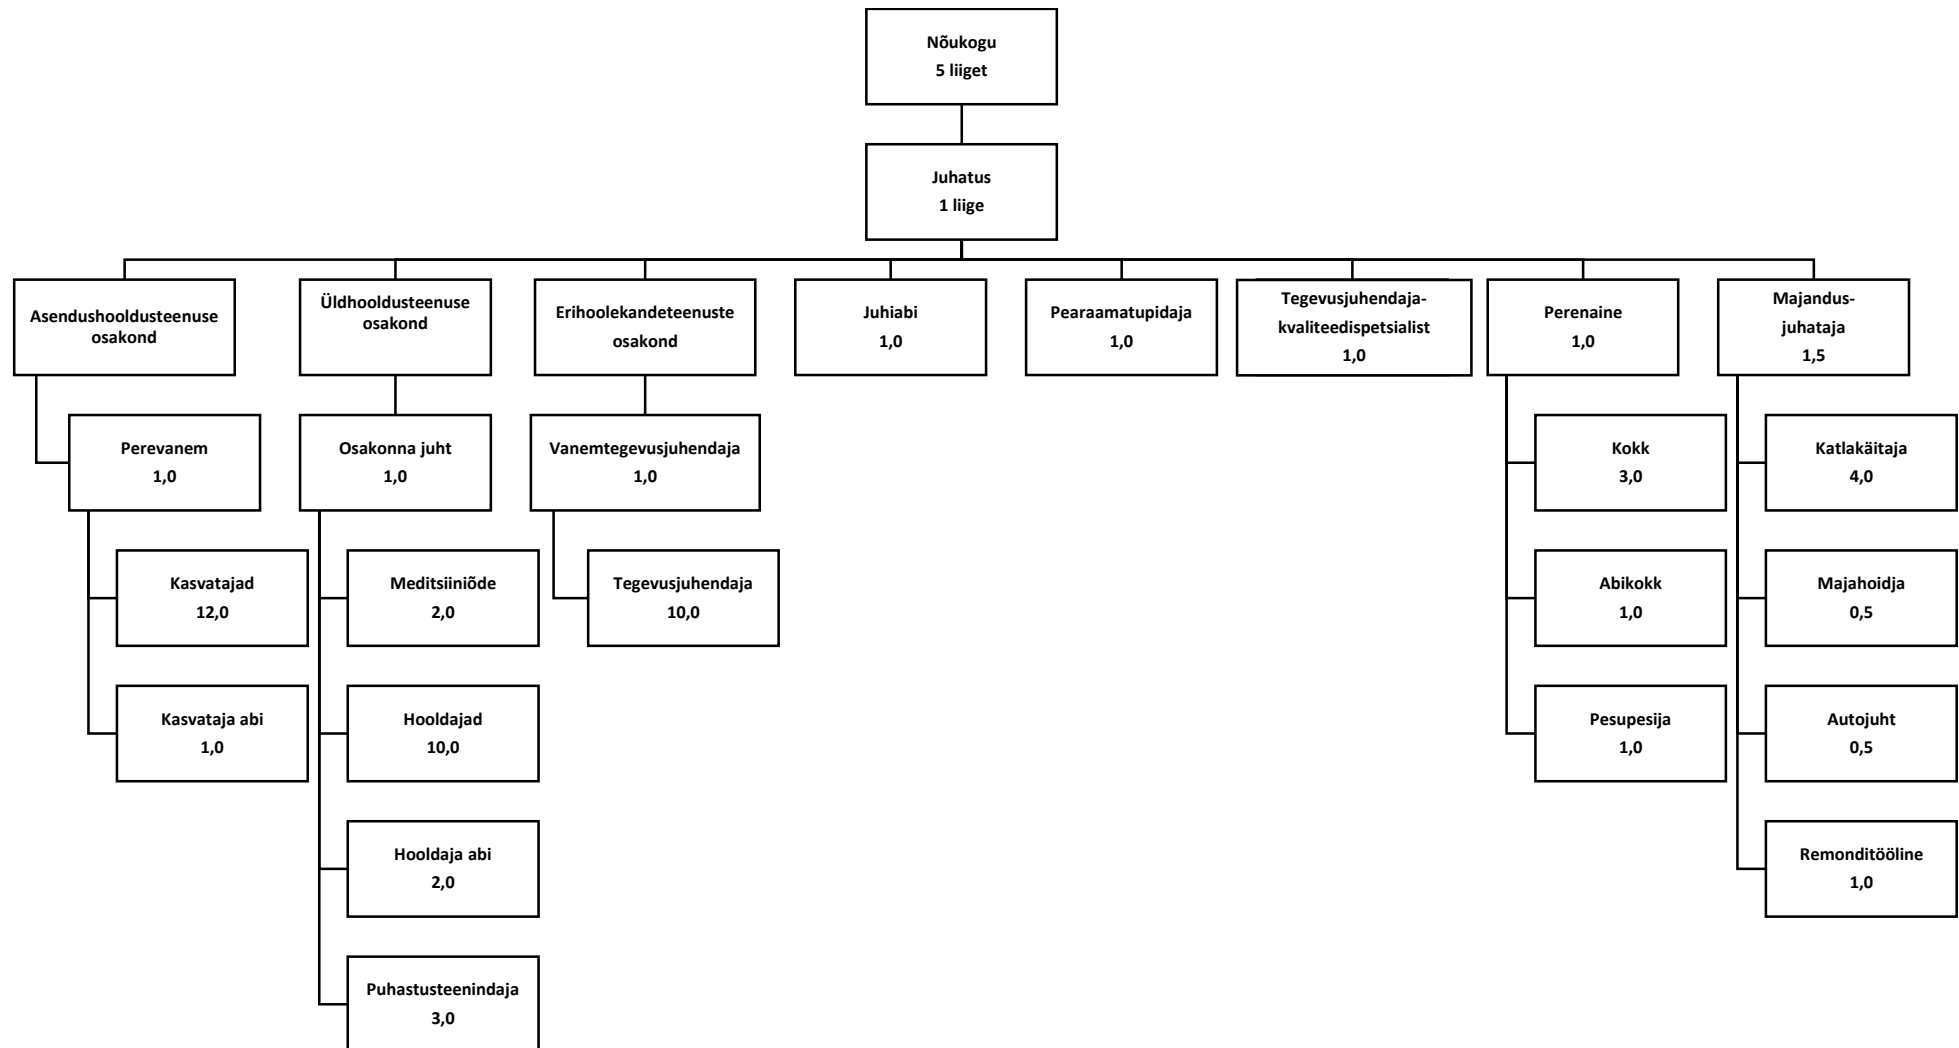

Sihtasutuse Taheva Sanatoorium struktuur alates 01.06.2019.

Kokku kohamäärad 65,5